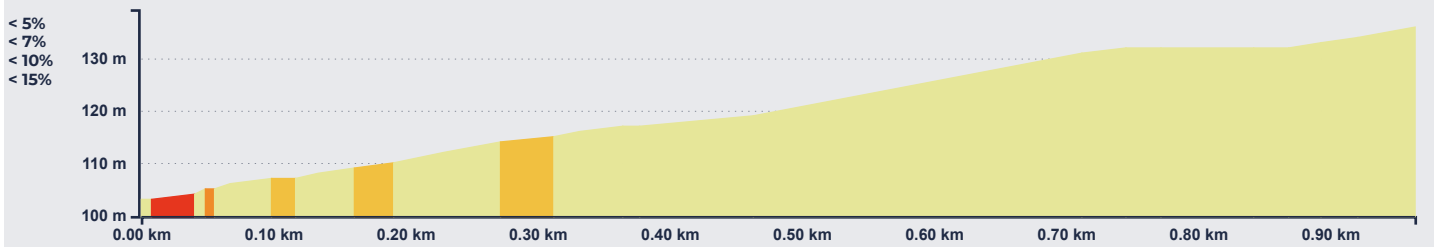

ON PISTE

PARTHENAY GÂTINE

B

Ateliers

Atelier Côte Parthenay

Départ Les Jardins du Gué, Gourgé**Arrivée** Le Fresne, Gourgé

Caractéristiques

↔ 964.00 m

↗ 30 m

↘ -

↑ 133 m

⚠ Non sécurisé

Description

Un atelier sur un côté progressive de 1000m. Revêtement 100% chemin

AVANT DE PARTIR, TÉLÉCHARGEZ LE PARCOURS SUR L'APPLI ON PISTE

Télécharger dans l'App Store