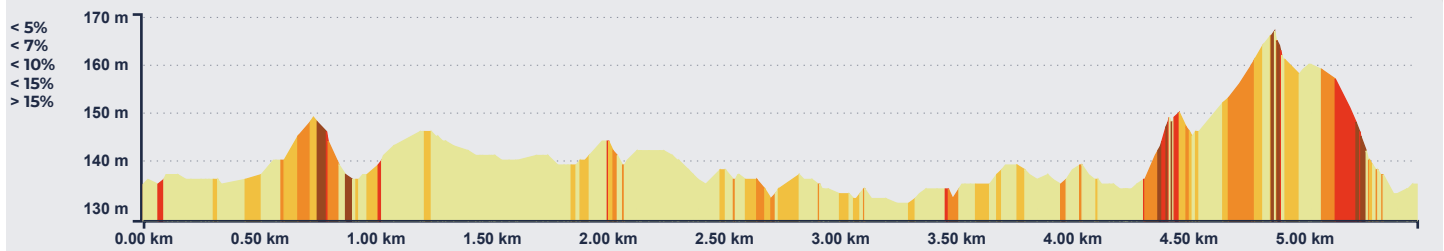

ON PISTE

PARTHENAY GÂTINE

A

Ateliers

Boucle Trail Parthenay

Départ Maison du Patrimoine, Parthenay**Arrivée** Maison du Patrimoine, Parthenay

Caractéristiques

↔ 5.49 km

↗ 51 m

↘ 53 m

↑ 162 m

⚠ Non sécurisé

Description

Au départ de Parthenay, cette boucle de 5,5 km vous permettra de découvrir la pratique du trail avec différentes caractéristiques de chemins, du single dans des chemins de terre, des chemins larges, des escaliers à monter et descendre ainsi que des petit raidillons en ville.

En plus de la découverte de la pratique ce parcours qui alterne entre chemins le long du Thouet et passage en ville vous fera découvrir le quartier médiéval de Parthenay avec ses maisons à pans de bois ses portes fortifiées et ses remparts.

- Point de départ
- Point d'arrivée
- Point d'eau
- Zone de vigilance

Niveau de carte • Outdoor