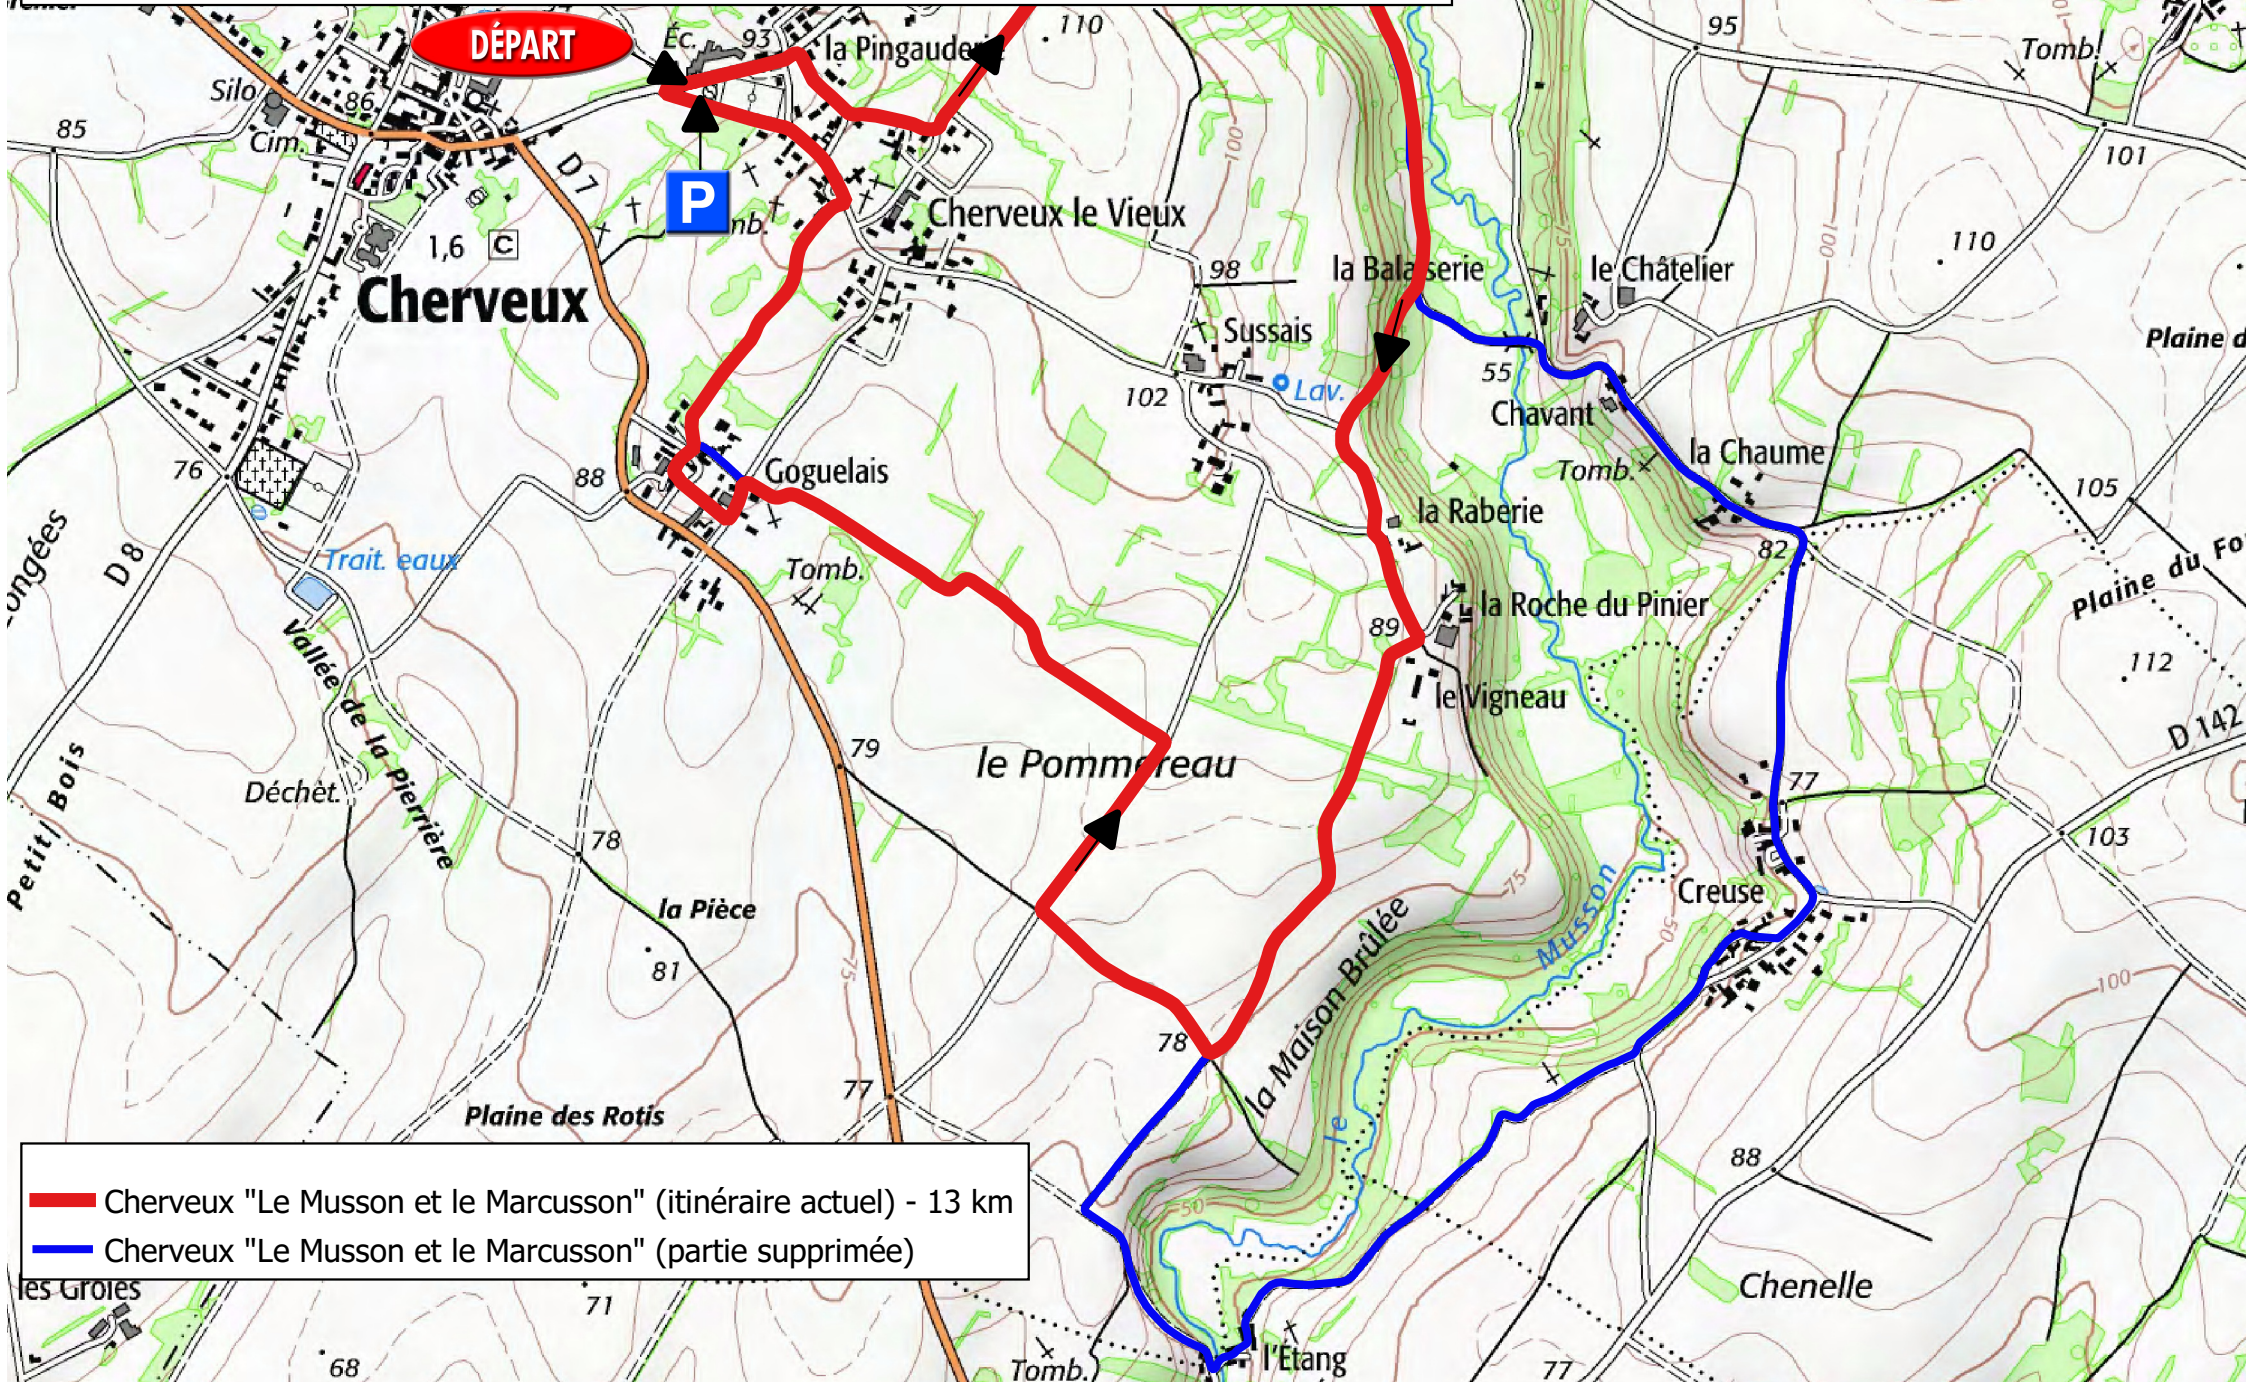

# Cherveux "Le Musson et le Marcusson" (modification d'itinéraire)

**—** Cherveux "Le Musson et le Marcusson" (itinéraire actuel) - 13 km  
**—** Cherveux "Le Musson et le Marcusson" (partie supprimée)