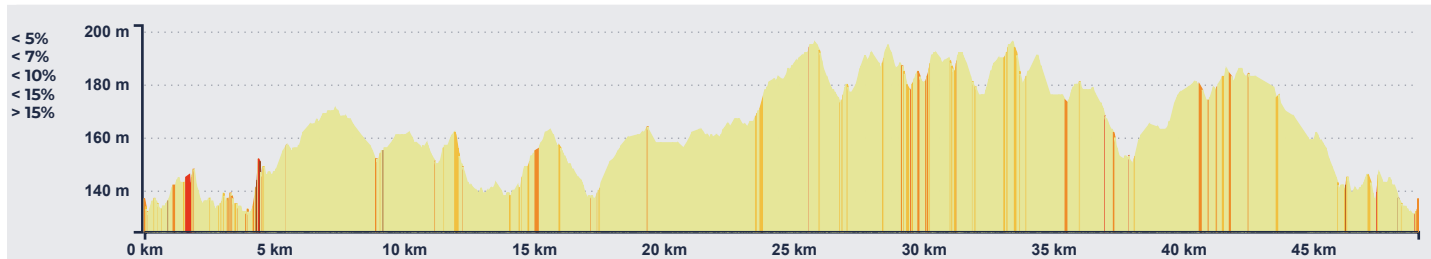

ON PISTE

PARTHENAY GÂTINE

8

L'endurance

Départ Centre aquatique GâtinéO, Parthenay**Arrivée** Centre aquatique GâtinéO, Parthenay**Caractéristiques**

↔ 49.09 km

↗ 287 m

↘ 292 m

↑ 195 m

↘ Très difficile

**Description**

Au départ de Parthenay, vous partez pour un parcours de difficulté noir de 49 km.

Le parcours comporte peu de passages techniques, la difficulté résidant dans le nombre de kilomètres à parcourir, vous permettant de travailler votre endurance.

Le début du parcours comporte de nombreuses portions goudronnées sur des routes secondaires, vous évoluerez par la suite principalement sur des chemins larges, où vous pouvez dérouler votre foulée.

La fin se termine par des petits singles au travers les champs avant de rejoindre Parthenay par la Voie Verte et profiter d'une superbe vue sur la ville.