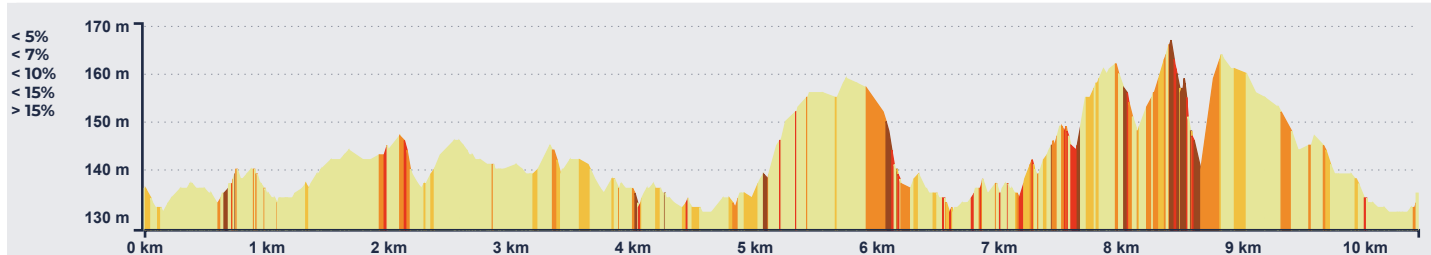

ON PISTE

PARTHENAY GÂTINE

2

Médié'Trail

Départ Centre aquatique GâtinéO, Parthenay**Arrivée** Centre aquatique GâtinéO, Parthenay**Caractéristiques**

↔ 10.46 km

↗ 73 m

↘ 77 m

↑ 159 m

~ Moyen

**Description**

Au départ de Parthenay, vous partez pour une boucle de 10,5 km de niveau moyen.

Ce parcours vous conduira le long des berges du Thouet avec des traversées grâce à des passerelles.

Vous parcourez le centre ville médiéval de Parthenay avec ses maisons à pans de bois et ses nombreux escaliers pour travailler les jambes !

Cette boucle mélange aspect sportif et touristique pour une belle découverte !