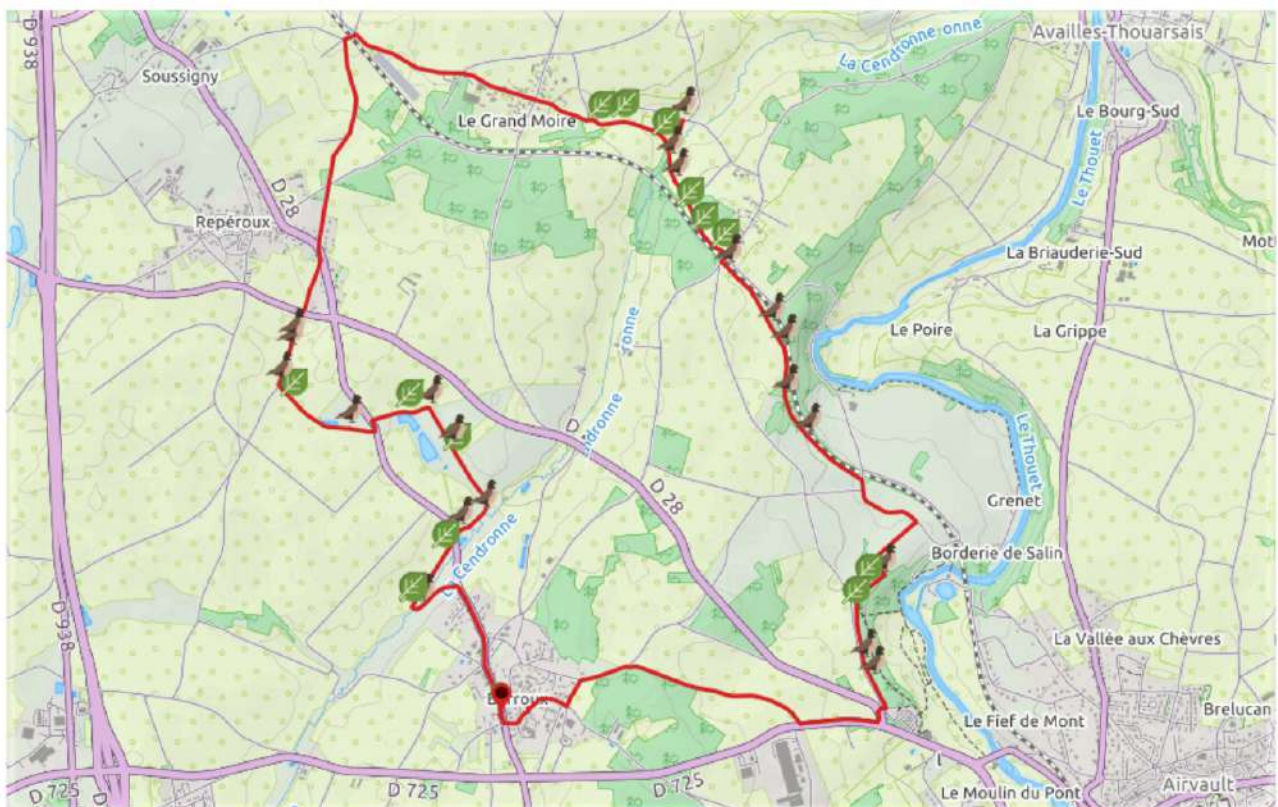

A
SOULIEVRES,
Le 18 Mai 2019
de 14 à 17h

Départ du **Lavoir de Nombret**

Plusieurs panneaux sur la faune et la flore sont implantés le long du parcours.

Un **livret pédagogique** vous sera remis à l'accueil

Circuit de 12 km comprenant 44 panneaux faune et flore