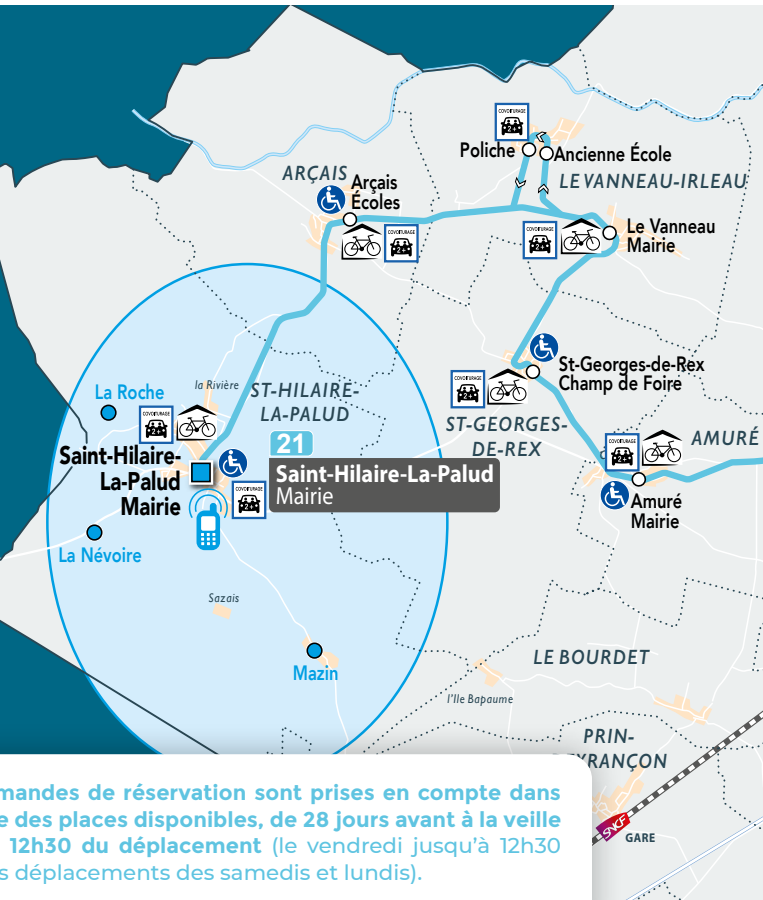

Vous ne trouvez pas votre arrêt ?
Rendez-vous sur tanlib.com ou sur l'appli Tanlib

Horaires indicatifs
La circulation et ses aléas peuvent modifier les horaires

TANLIB À LA DEMANDE • LUNDI AU SAMEDI TOUTE L'ANNÉE

SUR RÉSERVATION

SANS RÉSERVATION

Arrêts desservis en transport à la demande sur réservation en correspondance avec la ligne n°21 à l'arrêt "Saint-Hilaire-La-Palud Mairie". Pour réserver, suivez les instructions ci-dessous.

- La Névoire SAINT-HILAIRE-LA-PALUD
- La Roche SAINT-HILAIRE-LA-PALUD
- Mazin SAINT-HILAIRE-LA-PALUD

Nouveau Flexi 21

Le bus de la **ligne 21** au départ de la Brèche (Quai E) à 18h10 dessert également, sur demande auprès du conducteur, les arrêts :

- La Névoire
- La Roche
- Mazin

1. **Réservez votre transport**
   Sur tanlib.com ou l'appli, rubrique **Transport à la Demande**
   Première connexion ? Appelez le numéro ci-dessous pour demander votre mot de passe.
   Par téléphone **0 800 00 78 79** aux horaires de notre agence
2. **Recevez votre horaire**
   Par mail ou SMS, la veille de votre départ, après 12h30.
3. **Attendez votre transport**
   Présentez-vous à l'arrêt 5 minutes avant l'heure de départ.

Tanlib à la Demande est un service de **Transport à la Demande** complétant les dessertes des lignes régulières.

Le service est réparti sur 7 zones qui comprennent plusieurs arrêts de bus et rabattement. Vous pouvez vous déplacer d'un **arrêt de bus vers un arrêt de rabattement** et inversement.

Les demandes de réservation sont prises en compte dans la limite des places disponibles, de 28 jours avant à la veille jusqu'à 12h30 du déplacement (le vendredi jusqu'à 12h30 pour les déplacements des samedis et lundis).

Plan 21

- Arrêt accessible aux personnes à mobilité réduite
- Certains arrêts peuvent être desservis par d'autres lignes
- Seuls les arrêts en gras sont affichés dans le tableau horaire ci-dessus
  Retrouvez l'intégralité des horaires de chaque arrêt sur tanlib.com ou sur l'appli gratuite Tanlib
- Agence Mobilité
- VLS : Vélo Libre Service
- Abris Vélo
- Point de covoiturage covoiturage.tanlib.fr

Brèche

- Gare SNCF
- Hôpital
- Renon
- Braille
- Langevin
- Pôle Atlantique
- Lycée Venise Verte
- Siegfried (Mairie de quartier)
- Henri Sellier

BESSINES

- Pied de Fond
- Mude
- Bois Chamailard
- Taillées
- Guibert
- Bessines Mairie
- Breuil Marais
- Jean Richard

FRONTENAY-ROHAN-ROHAN

- Clairias

SANSAIS

- Sansais Salle des Fêtes (Mairie)

AMURÉ

- Amuré Mairie

SAINT-GEORGES-DE-REX

- Saint-Georges-de-Rex - Champ de Foire

LE VANNEAU IRLEAU

- Le Vanneau Mairie (Mairie)
- Ancienne École
- Poliche

ARÇAIS

- Arçais Écoles

Saint-Hilaire-La-Palud Mairie (Mairie)

tanlib
LE TRANSPORT DE L'AGGLO NIORTAISE EN ACCÈS LIBRE

tanlib.com

Facebook, Instagram, Twitter, YouTube, P+R

Toute l'info en temps réel sur notre appli

et créez votre espace pour recevoir l'info transport de vos lignes préférées.

Agence tanlib
Place de la Brèche, 79000 NIORT
05 49 09 09 00
service.client.tanlib@transdev.com

du lundi au vendredi de 7h30 à 12h30 / 15h30 à 18h30 et le samedi, de 9h30 à 12h00