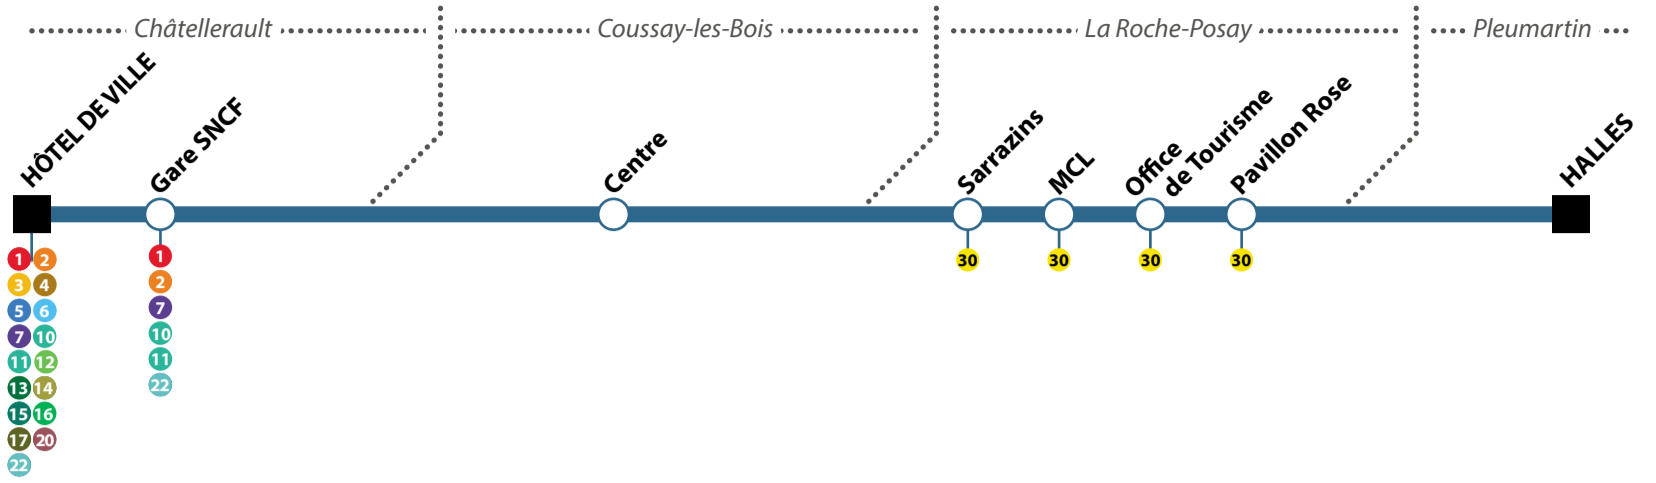

Télécharger dans
l'App Store

bustac.com

DU LUNDI AU SAMEDI

Châtelleraut	GARE SNCF	6.08	7.55	9.25	11.55	13.30	15.25	16.45	18.35	19.40
	HÔTEL DE VILLE	6.10	7.57	9.27	11.57	13.32	15.27	16.47	18.37	19.42
Coussay-les-Bois	CENTRE	6.30	8.17	9.47	12.17	13.52	15.47	17.07	18.57	20.02
La Roche-Posay	OFFICE DE TOURISME	6.38	8.25	9.55	12.25	14.00	15.55	17.15	19.05	20.10
	PAVILLON ROSE	6.40	8.27	9.57	12.27	14.02	15.59	17.17	19.09	20.12
Pleumartin	HALLES	6.48	8.35	10.05	12.35	14.10	-	17.25	-	20.20

DIMANCHES ET JOURS FÉRIÉS

Châtelleraut	GARE SNCF	11.55	15.25	18.35
	HÔTEL DE VILLE	11.57	15.27	18.37
Coussay-les-Bois	CENTRE	12.17	15.47	18.57
La Roche-Posay	OFFICE DE TOURISME	12.25	15.55	19.05
	PAVILLON ROSE	12.29	15.59	19.09